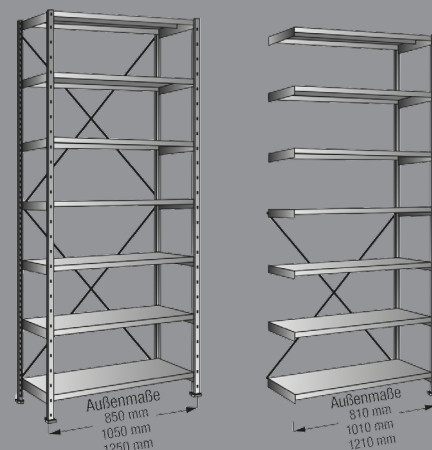

Tiefen	Feld	Breiten		
		800	1000	1200
300	Grundfeld	BGR_300-80-30 CHF 203.90	BGR_300-100-30 CHF 216.30	BGR_300-120-30 CHF 229.20
	Anbaufeld	BAR_300-80-30 CHF 153.20	BAR_300-100-30 CHF 165.20	BAR_300-120-30 CHF 178.60
zusätzliche Fachböden	für Tiefe 300 mm	EB-3000_800-300-130 CHF 16.30	EB-3000_1000-300-100 CHF 18.30	EB-3000_1200-300-90 CHF 20.30
400	Grundfeld	BGR_300-80-40 CHF 243.40	BGR_300-100-40 CHF 246.70	BGR_300-120-40 CHF 274.90
	Anbaufeld	BAR_300-80-40 CHF 192.80	BAR_300-100-40 CHF 196.00	BAR_300-120-40 CHF 224.40
zusätzliche Fachböden	für Tiefe 400 mm	EB-3000_800-400-200 CHF 22.50	EB-3000_1000-400-140 CHF 23.00	EB-3000_1200-400-120 CHF 27.60
500	Grundfeld	BGR_300-80-50 CHF 269.40	BGR_300-100-50 CHF 283.70	BGR_300-120-50 CHF 310.70
	Anbaufeld	BAR_300-80-50 CHF 219.00	BAR_300-100-50 CHF 233.20	BAR_300-120-50 CHF 260.20
zusätzliche Fachböden	für Tiefe 500 mm	EB-3000_800-500-230 CHF 26.70	EB-3000_1000-500-170 CHF 29.00	EB-3000_1200-500-150 CHF 33.30
600	Grundfeld	BGR_300-80-60 CHF 296.70	BGR_300-100-60 CHF 321.60	BGR_300-120-60 CHF 347.40
	Anbaufeld	BAR_300-80-60 CHF 246.20	BAR_300-100-60 CHF 271.00	BAR_300-120-60 CHF 296.70
zusätzliche Fachböden	für Tiefe 600 mm	EB-3000_800-600-260 CHF 31.00	EB-3000_1000-600-200 CHF 35.00	EB-3000_1200-600-180 CHF 39.00
700	Grundfeld	BGR_300-80-70 CHF 373.60	BGR_300-100-70 CHF 389.70	BGR_300-120-70 CHF 432.00
	Anbaufeld	BAR_300-80-70 CHF 313.00	BAR_300-100-70 CHF 328.50	BAR_300-120-70 CHF 397.60
zusätzliche Fachböden	für Tiefe 700 mm	EB-3000_800-700-330 CHF 41.60	EB-3000_1000-700-240 CHF 44.10	EB-3000_1200-700-210 CHF 50.60
800	Grundfeld	BGR_300-80-80 CHF 402.50	BGR_300-100-80 CHF 429.40	BGR_300-120-80 CHF 470.40
	Anbaufeld	BAR_300-80-80 CHF 341.90	BAR_300-100-80 CHF 368.40	BAR_300-120-80 CHF 408.20
zusätzliche Fachböden	für Tiefe 800 mm	EB-3000_800-800-360 CHF 46.20	EB-3000_1000-800-270 CHF 50.40	EB-3000_1200-800-240 CHF 56.70
900	Grundfeld	BGR_300-80-90 CHF 435.20	BGR_300-100-90 CHF 476.90	BGR_300-120-90 CHF 519.20
	Anbaufeld	BAR_300-80-90 CHF 372.20	BAR_300-100-90 CHF 412.20	BAR_300-120-90 CHF 453.00
zusätzliche Fachböden	für Tiefe 900 mm	EB-3000_800-900-360 CHF 51.20	EB-3000_1000-900-300 CHF 57.50	EB-3000_1200-900-270 CHF 64.00
1000	Grundfeld	BGR_300-80-100 CHF 494.70	BGR_300-100-100 CHF 523.00	BGR_300-120-100 CHF 578.30
	Anbaufeld	BAR_300-80-100 CHF 433.90	BAR_300-100-100 CHF 462.00	BAR_300-120-100 CHF 516.10
zusätzliche Fachböden	für Tiefe 1000 mm	EB-3000_800-1000-360 CHF 60.90	EB-3000_1000-1000-340 CHF 65.20	EB-3000_1200-1000-300 CHF 73.90