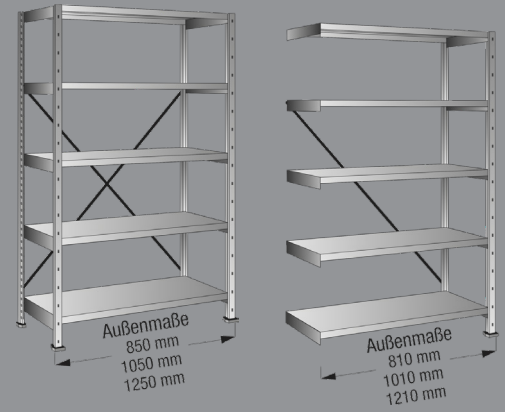

# UNSERE REGALE

Regalhöhe 192 cm

Tiefen	Feld	Breiten		
		800	1000	1200
300	Grundfeld	BGR_192-80-30 CHF 107.80	BGR_192-100-30 CHF 115.30	BGR_192-120-30 CHF 126.40
	Anbaufeld	BAR_192-80-30 CHF 90.80	BAR_192-100-30 CHF 92.00	BAR_192-120-30 CHF 103.10
zusätzliche Fachböden	für Tiefe 300 mm	EB_800-300-100 CHF 13.60	EB_1000-300-80 CHF 15.20	EB_1200-300-90 CHF 17.70
400	Grundfeld	BGR_192-80-40 CHF 137.70	BGR_192-100-40 CHF 148.90	BGR_192-120-40 CHF 174.70
	Anbaufeld	BAR_192-80-40 CHF 114.40	BAR_192-100-40 CHF 125.50	BAR_192-120-40 CHF 151.30
zusätzliche Fachböden	für Tiefe 400 mm	EB_800-400-200 CHF 20.30	EB_1000-400-140 CHF 22.70	EB_1200-400-120 CHF 28.40
500	Grundfeld	BGR_192-80-50 CHF 151.70	BGR_192-100-50 CHF 165.10	BGR_192-120-50 CHF 189.10
	Anbaufeld	BAR_192-80-50 CHF 128.70	BAR_192-100-50 CHF 141.90	BAR_192-120-50 CHF 165.80
zusätzliche Fachböden	für Tiefe 500 mm	EB_800-500-200 CHF 23.40	EB_1000-500-150 CHF 26.30	EB_1200-500-150 CHF 31.70
600	Grundfeld	BGR_192-80-60 CHF 165.80	BGR_192-100-60 CHF 180.80	BGR_192-120-60 CHF 203.00
	Anbaufeld	BAR_192-80-60 CHF 142.40	BAR_192-100-60 CHF 157.50	BAR_192-120-60 CHF 179.60
zusätzliche Fachböden	für Tiefe 600 mm	EB_800-600-200 CHF 26.50	EB_1000-600-160 CHF 29.80	EB_1200-600-180 CHF 52.10
700	Grundfeld	BGR_192-80-70 CHF 209.35	BGR_192-100-70 CHF 228.40	BGR_192-120-70 CHF 274.40
	Anbaufeld	BAR_192-80-70 CHF 186.00	BAR_192-100-70 CHF 205.10	BAR_192-120-70 CHF 250.90
zusätzliche Fachböden	für Tiefe 700 mm	EB_800-700-300 CHF 35.80	EB_1000-700-220 CHF 40.40	EB_1200-700-210 CHF 48.60
800	Grundfeld	BGR_192-80-80 CHF 242.10	BGR_192-100-80 CHF 263.90	BGR_192-120-80 CHF 316.00
	Anbaufeld	BAR_192-80-80 CHF 218.80	BAR_192-100-80 CHF 241.00	BAR_192-120-80 CHF 292.60
zusätzliche Fachböden	für Tiefe 800 mm	EB_800-800-360 CHF 43.40	EB_1000-800-280 CHF 48.30	EB_1200-800-240 CHF 54.40
900	Grundfeld	BGR_192-80-90 CHF 271.50	BGR_192-100-90 CHF 298.60	BGR_192-120-90 CHF 326.30
	Anbaufeld	BAR_192-80-90 CHF 245.20	BAR_192-100-90 CHF 272.30	BAR_192-120-90 CHF 300.10
zusätzliche Fachböden	für Tiefe 900 mm	EB_800-900-360 CHF 48.70	EB_1000-900-300 CHF 54.70	EB_1200-900-270 CHF 60.80
1000	Grundfeld	BGR_192-80-100 CHF 293.90	BGR_192-100-100 CHF 321.30	BGR_192-120-100 CHF 370.70
	Anbaufeld	BAR_192-80-100 CHF 258.70	BAR_192-100-100 CHF 284.90	BAR_192-120-100 CHF 332.90
zusätzliche Fachböden	für Tiefe 1000 mm	EB_800-1000-360 CHF 52.30	EB_1000-1000-300 CHF 58.10	EB_1200-1000-300 CHF 68.80