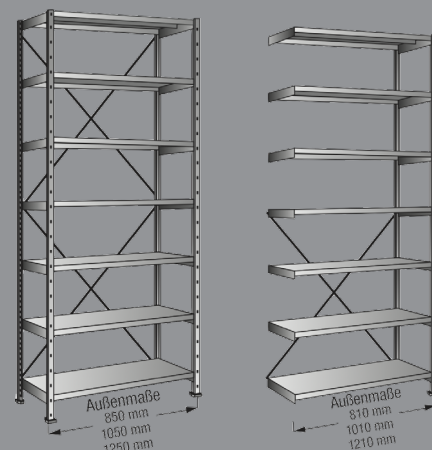

Tiefen	Feld	Breiten		
		800	1000	1200
300	Grundfeld	BGR_264-80-30 CHF 186.30	BGR_264-100-30 CHF 198.80	BGR_264-120-30 CHF 211.60
	Anbaufeld	BAR_264-80-30 CHF 144.60	BAR_264-100-30 CHF 157.00	BAR_264-120-30 CHF 169.80
zusätzliche Fachböden	für Tiefe 300 mm	EB-2640_800-300-130 CHF 16.30	EB-2640_1000-300-100 CHF 18.20	EB-2640_1200-300-90 CHF 20.30
400	Grundfeld	BGR_264-80-40 CHF 240.60	BGR_264-100-40 CHF 229.00	BGR_264-120-40 CHF 257.50
	Anbaufeld	BAR_264-80-40 CHF 184.10	BAR_264-100-40 CHF 187.30	BAR_264-120-40 CHF 215.70
zusätzliche Fachböden	für Tiefe 400 mm	EB-2640_800-400-200 CHF 22.50	EB-2640_1000-400-140 CHF 23.00	EB-2640_1200-400-120 CHF 27.60
500	Grundfeld	BGR_264-80-50 CHF 252.10	BGR_264-100-50 CHF 266.20	BGR_264-120-50 CHF 293.30
	Anbaufeld	BAR_264-80-50 CHF 214.70	BAR_264-100-50 CHF 224.30	BAR_264-120-50 CHF 251.40
zusätzliche Fachböden	für Tiefe 500 mm	EB-2640_800-500-230 CHF 26.70	EB-2640_1000-500-170 CHF 29.00	EB-2640_1200-500-150 CHF 33.30
600	Grundfeld	BGR_264-80-60 CHF 279.20	BGR_264-100-60 CHF 304.10	BGR_264-120-60 CHF 329.80
	Anbaufeld	BAR_264-80-60 CHF 237.40	BAR_264-100-60 CHF 262.30	BAR_264-120-60 CHF 288.00
zusätzliche Fachböden	für Tiefe 600 mm	EB-2640_800-600-260 CHF 31.00	EB-2640_1000-600-200 CHF 34.90	EB-2640_1200-600-180 CHF 39.00
700	Grundfeld	BGR_264-80-70 CHF 356.00	BGR_264-100-70 CHF 372.10	BGR_264-120-70 CHF 414.40
	Anbaufeld	BAR_264-80-70 CHF 304.20	BAR_264-100-70 CHF 319.80	BAR_264-120-70 CHF 361.00
zusätzliche Fachböden	für Tiefe 700 mm	EB-2640_800-700-330 CHF 41.60	EB-2640_1000-700-240 CHF 44.10	EB-2640_1200-700-210 CHF 50.60
800	Grundfeld	BGR_264-80-80 CHF 385.00	BGR_264-100-80 CHF 411.20	BGR_264-120-80 CHF 453.00
	Anbaufeld	BAR_264-80-80 CHF 336.40	BAR_264-100-80 CHF 359.60	BAR_264-120-80 CHF 398.30
zusätzliche Fachböden	für Tiefe 800 mm	EB-2640_800-800-360 CHF 46.20	EB-2640_1000-800-270 CHF 50.40	EB-2640_1200-800-240 CHF 56.70
900	Grundfeld	BGR_264-80-90 CHF 425.80	BGR_264-100-90 CHF 467.70	BGR_264-120-90 CHF 509.80
	Anbaufeld	BAR_264-80-90 CHF 367.50	BAR_264-100-90 CHF 407.40	BAR_264-120-90 CHF 448.30
zusätzliche Fachböden	für Tiefe 900 mm	EB-2640_800-900-360 CHF 51.30	EB-2640_1000-900-300 CHF 57.50	EB-2640_1200-900-270 CHF 64.00
1000	Grundfeld	BGR_264-80-100 CHF 477.00	BGR_264-100-100 CHF 505.60	BGR_264-120-100 CHF 560.60
	Anbaufeld	BAR_264-80-100 CHF 417.30	BAR_264-100-100 CHF 453.30	BAR_264-120-100 CHF 507.40
zusätzliche Fachböden	Für Tiefe 1000 mm	EB-2640_800-1000-360 CHF 60.80	EB-2640_1000-1000-340 CHF 63.00	EB-2640_1200-1000-300 CHF 73.90