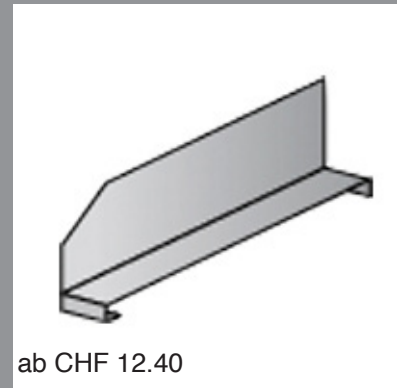

ab CHF 12.40