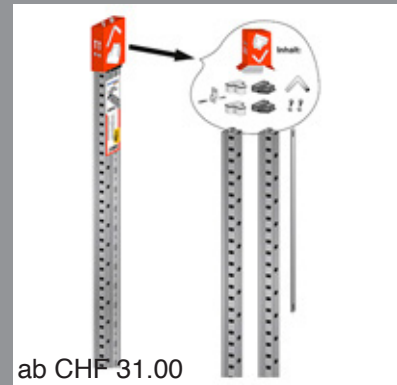

ab CHF 31.00

Zu Ihrem Swissregal gibt es viele Zubehörteile wie z.B. Trennelemente/Buchstützen, Durchschubsicherungen, höhenverstellbare Füße, Wandbefestigungen, Stabilisatoren (zur beidseitigen Regalbedienung), Seitenwände usw. Ausserdem können alle Teile auch einzeln bestellt werden. So können Sie Ihr Regal individualisieren und jederzeit Teile ersetzen.