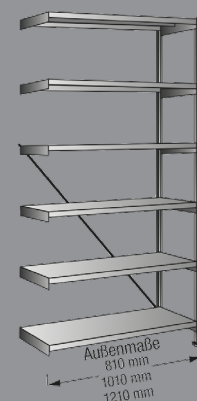

Tiefen	Feld	Breiten		
		800	1000	1200
300	Grundfeld	BGR_228-80-30 CHF 147.00	BGR_228-100-30 CHF 157.20	BGR_228-120-30 CHF 167.70
	Anbaufeld	BAR_228-80-30 CHF 115.30	BAR_228-100-30 CHF 125.50	BAR_228-120-30 CHF 136.00
zusätzliche Fachböden	für Tiefe 300 mm	EB-2280_800-300-130 CHF 15.50	EB-2280_1000-300-100 CHF 17.40	EB-2280_1200-300-90 CHF 19.30
400	Grundfeld	BGR_228-80-40 CHF 179.20	BGR_228-100-40 CHF 181.90	BGR_228-120-40 CHF 205.00
	Anbaufeld	BAR_228-80-40 CHF 147.50	BAR_228-100-40 CHF 150.20	BAR_228-120-40 CHF 173.30
zusätzliche Fachböden	für Tiefe 400 mm	EB-2280_800-400-200 CHF 21.40	EB-2280_1000-400-140 CHF 22.00	EB-2280_1200-400-120 CHF 26.20
500	Grundfeld	BGR_228-80-50 CHF 200.60	BGR_228-100-50 CHF 212.00	BGR_228-120-50 CHF 234.00
	Anbaufeld	BAR_228-80-50 CHF 168.90	BAR_228-100-50 CHF 180.30	BAR_228-120-50 CHF 202.30
zusätzliche Fachböden	für Tiefe 500 mm	EB-2280_800-500-230 CHF 25.40	EB-2280_1000-500-170 CHF 27.50	EB-2280_1200-500-150 CHF 31.60
600	Grundfeld	BGR_228-80-60 CHF 222.60	BGR_228-100-60 CHF 243.00	BGR_228-120-60 CHF 263.80
	Anbaufeld	BAR_228-80-60 CHF 190.90	BAR_228-100-60 CHF 211.20	BAR_228-120-60 CHF 232.10
zusätzliche Fachböden	für Tiefe 600 mm	EB-2280_800-600-260 CHF 29.50	EB-2280_1000-600-200 CHF 33.20	EB-2280_1200-600-180 CHF 37.10
700	Grundfeld	BGR_228-80-70 CHF 286.60	BGR_228-100-70 CHF 298.90	BGR_228-120-70 CHF 334.40
	Anbaufeld	BAR_228-80-70 CHF 245.30	BAR_228-100-70 CHF 258.00	BAR_228-120-70 CHF 291.70
zusätzliche Fachböden	für Tiefe 700 mm	EB-2280_800-700-330 CHF 39.50	EB-2280_1000-700-240 CHF 41.90	EB-2280_1200-700-210 CHF 48.10
800	Grundfeld	BGR_228-80-80 CHF 310.20	BGR_228-100-80 CHF 332.10	BGR_228-120-80 CHF 365.60
	Anbaufeld	BAR_228-80-80 CHF 268.90	BAR_228-100-80 CHF 290.50	BAR_228-120-80 CHF 323.00
zusätzliche Fachböden	für Tiefe 800 mm	EB-2280_800-800-360 CHF 43.90	EB-2280_1000-800-270 CHF 47.90	EB-2280_1200-800-240 CHF 43.90
900	Grundfeld	BGR_228-80-90 CHF 343.80	BGR_228-100-90 CHF 378.10	BGR_228-120-90 CHF 412.60
	Anbaufeld	BAR_228-80-90 CHF 296.80	BAR_228-100-90 CHF 329.40	BAR_228-120-90 CHF 362.60
zusätzliche Fachböden	für Tiefe 900 mm	EB-2280_800-900-360 CHF 48.60	EB-2280_1000-900-300 CHF 54.60	EB-2280_1200-900-270 CHF 60.80
1000	Grundfeld	BGR_228-80-100 CHF 385.10	BGR_228-100-100 CHF 408.40	BGR_228-120-100 CHF 453.50
	Anbaufeld	BAR_228-80-100 CHF 343.80	BAR_228-100-100 CHF 366.70	BAR_228-120-100 CHF 410.80
zusätzliche Fachböden	für Tiefe 1000 mm	EB-2280_800-1000-360 CHF 57.80	EB-2280_1000-1000-340 CHF 62.00	EB-2280_1200-1000-300 CHF 70.20