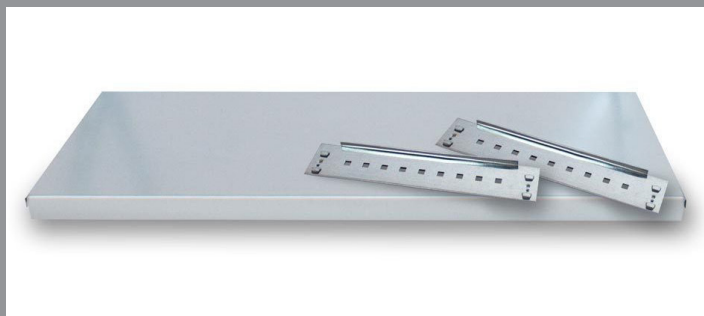

IMPRESSIONEN / REFERENZEN