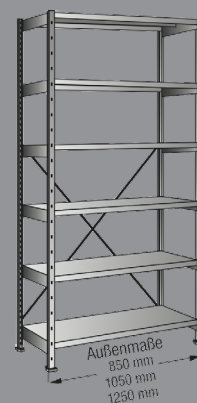

Tiefen	Feld	Breiten		
		800	1000	1200
300	Grundfeld	BGR_228-80-30 CHF 147.00	BGR_228-100-30 CHF 157.20	BGR_228-120-30 CHF 167.70
	Anbaufeld	BAR_228-80-30 CHF 115.30	BAR_228-100-30 CHF 125.50	BAR_228-120-30 CHF 136.00
zusätzliche Fachböden	für Tiefe 300 mm	EB-2280_800-300-130 CHF 15.50	EB-2280_1000-300-100 CHF 17.40	EB-2280_1200-300-90 CHF 19.30
400	Grundfeld	BGR_228-80-40 CHF 179.20	BGR_228-100-40 CHF 181.90	BGR_228-120-40 CHF 205.00
	Anbaufeld	BAR_228-80-40 CHF 147.50	BAR_228-100-40 CHF 150.20	BAR_228-120-40 CHF 173.30
zusätzliche Fachböden	für Tiefe 400 mm	EB-2280_800-400-200 CHF 21.40	EB-2280_1000-400-140 CHF 22.00	EB-2280_1200-400-120 CHF 26.20
500	Grundfeld	BGR_228-80-50 CHF 200.60	BGR_228-100-50 CHF 212.00	BGR_228-120-50 CHF 234.00
	Anbaufeld	BAR_228-80-50 CHF 168.90	BAR_228-100-50 CHF 180.30	BAR_228-120-50 CHF 202.30
zusätzliche Fachböden	für Tiefe 500 mm	EB-2280_800-500-230 CHF 25.40	EB-2280_1000-500-170 CHF 27.50	EB-2280_1200-500-150 CHF 31.60
600	Grundfeld	BGR_228-80-60 CHF 222.60	BGR_228-100-60 CHF 243.00	BGR_228-120-60 CHF 263.80
	Anbaufeld	BAR_228-80-60 CHF 190.90	BAR_228-100-60 CHF 211.20	BAR_228-120-60 CHF 232.10
zusätzliche Fachböden	für Tiefe 600 mm	EB-2280_800-600-260 CHF 29.50	EB-2280_1000-600-200 CHF 33.20	EB-2280_1200-600-180 CHF 37.10
700	Grundfeld	BGR_228-80-70 CHF 286.60	BGR_228-100-70 CHF 298.90	BGR_228-120-70 CHF 334.40
	Anbaufeld	BAR_228-80-70 CHF 245.30	BAR_228-100-70 CHF 258.00	BAR_228-120-70 CHF 291.70
zusätzliche Fachböden	für Tiefe 700 mm	EB-2280_800-700-330 CHF 39.50	EB-2280_1000-700-240 CHF 41.90	EB-2280_1200-700-210 CHF 48.10
800	Grundfeld	BGR_228-80-80 CHF 310.20	BGR_228-100-80 CHF 332.10	BGR_228-120-80 CHF 365.60
	Anbaufeld	BAR_228-80-80 CHF 268.90	BAR_228-100-80 CHF 290.50	BAR_228-120-80 CHF 323.00
zusätzliche Fachböden	für Tiefe 800 mm	EB-2280_800-800-360 CHF 43.90	EB-2280_1000-800-270 CHF 47.90	EB-2280_1200-800-240 CHF 43.90
900	Grundfeld	BGR_228-80-90 CHF 343.80	BGR_228-100-90 CHF 378.10	BGR_228-120-90 CHF 412.60
	Anbaufeld	BAR_228-80-90 CHF 296.80	BAR_228-100-90 CHF 329.40	BAR_228-120-90 CHF 362.60
zusätzliche Fachböden	für Tiefe 900 mm	EB-2280_800-900-360 CHF 48.60	EB-2280_1000-900-300 CHF 54.60	EB-2280_1200-900-270 CHF 60.80
1000	Grundfeld	BGR_228-80-100 CHF 385.10	BGR_228-100-100 CHF 408.40	BGR_228-120-100 CHF 453.50
	Anbaufeld	BAR_228-80-100 CHF 343.80	BAR_228-100-100 CHF 366.70	BAR_228-120-100 CHF 410.80
zusätzliche Fachböden	für Tiefe 1000 mm	EB-2280_800-1000-360 CHF 57.80	EB-2280_1000-1000-340 CHF 62.00	EB-2280_1200-1000-300 CHF 70.20